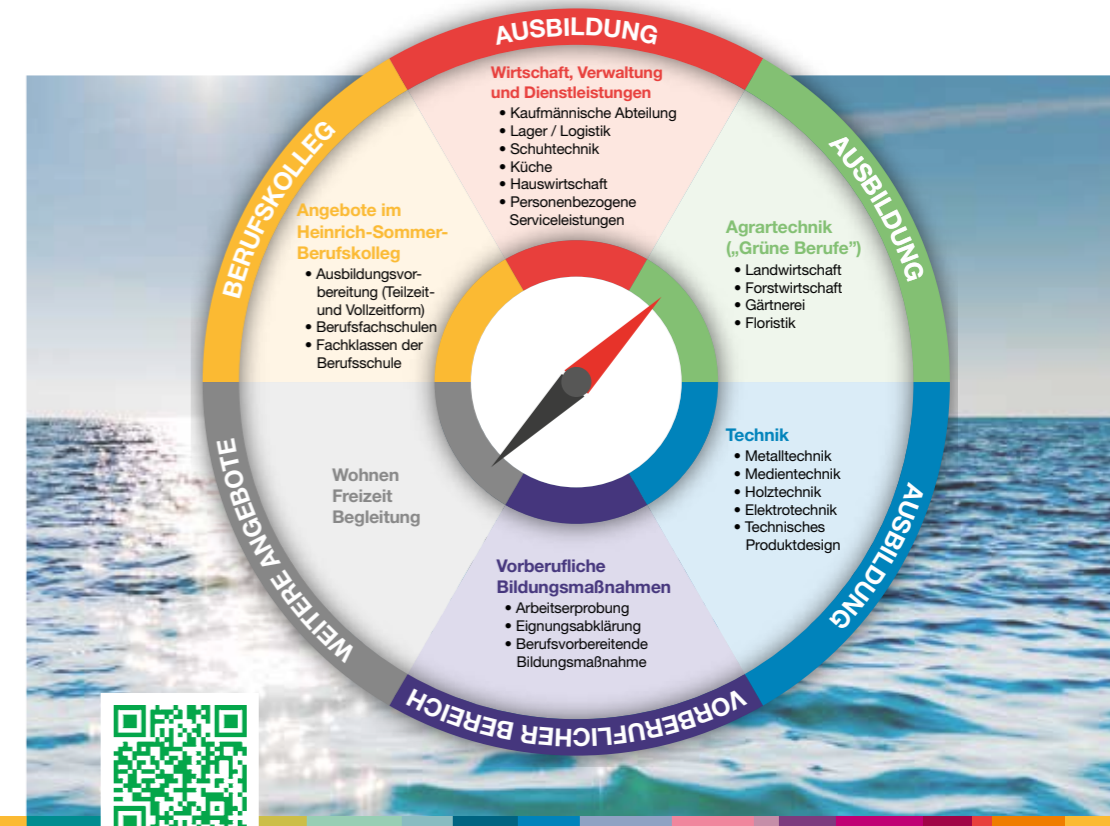

→ ... bei individuellen Beratungs- und Informationsgesprächen im BBW Bigge oder an Elternabenden der Schule.

→ ... bei der Rehaberatung der Agentur für Arbeit.

→ Noch Fragen?

Unsere Ansprechpartnerin ist gerne für Sie da!

UNSERE ANGEBOTE

→ ... unterstützen junge Menschen mit Behinderung auf ihrem Weg in das Berufsleben und helfen

- den richtigen Beruf zu finden
- einen Schulabschluss zu machen
- eine Ausbildung erfolgreich zu absolvieren
- den passenden Job zu finden und zu behalten